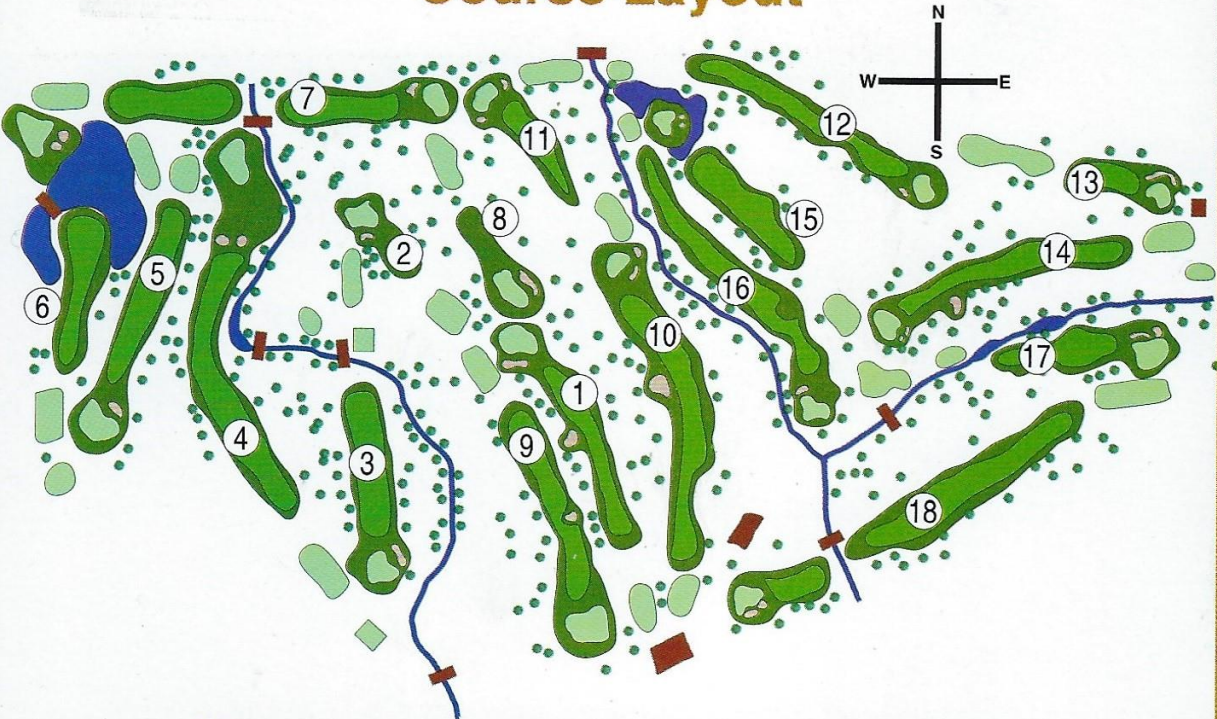

HOLE	1	2	3	4	5	6	7	8	9	OUT	P	10	11	12	13	14	15	16	17	18	IN	TOT	HCP	NET
BLUE	382	177	370	601	345	392	485	207	403	3362	P L A Y E R	422	220	523	225	343	328	412	334	526	3333	6695		
WHITE	369	169	357	562	322	360	468	188	378	3173		408	202	500	205	322	312	384	321	509	3163	6336		
SILVER	350	159	349	528	315	338	452	167	364	3022		393	193	479	182	312	297	354	314	487	3011	6033		
RED	334	146	277	441	308	313	409	144	329	2701		334	147	415	150	302	281	305	226	414	2574	5275		
+/-											+/-													
PAR	4	3	4	5	4	4	5	3	4	36		4	3	5	3	4	4	4	4	5	36	72		
MEN'S HCP	13	17	9	7	11	1	3	15	5			4	14	16	12	18	6	2	10	8				
LADIES' HCP	11	13	7	5	15	1	3	17	9			4	10	18	16	8	2	12	6	14				

Date: _____ Scorer: _____ Attest: _____

Course Layout

Welcome to Tinker Golf Course